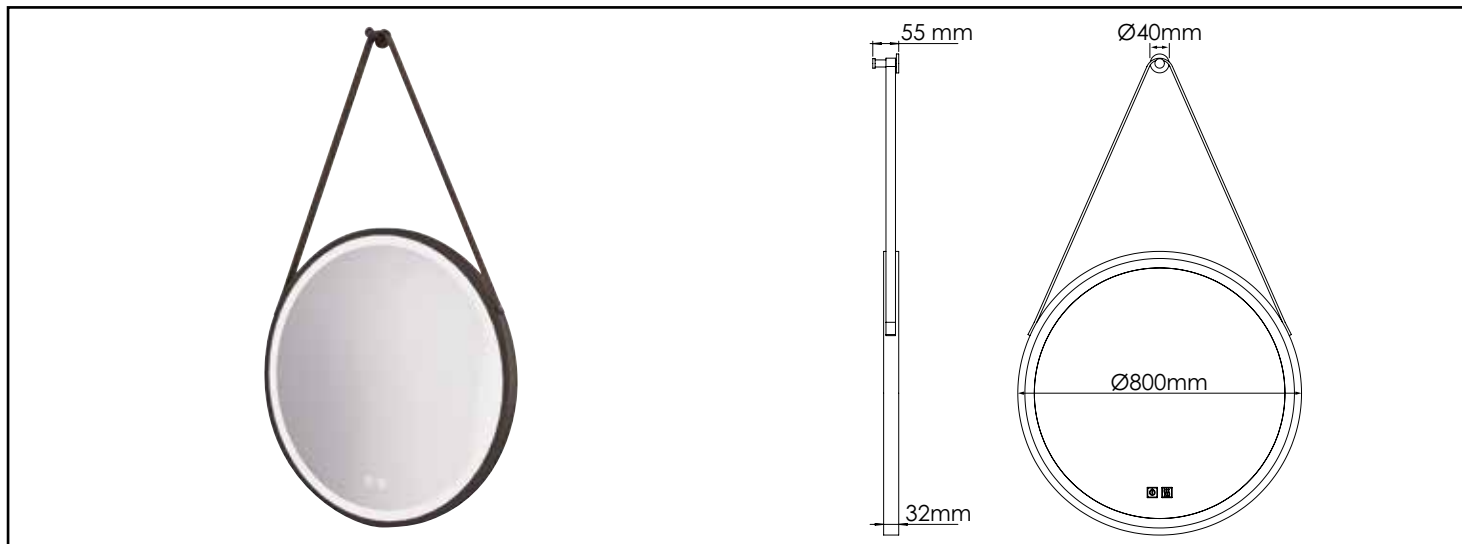

Référence : **404011211**

MIROIR ÉCLAIRANT KYOTO AVEC LANIÈRE - CONTOUR ALUMINIUM NOIR - Ø80 CM

CARACTÉRISTIQUES

Bouton ON/OFF avec variateur d'intensité et de couleur.
 Bouton antibuée.
 Norme électrique IP44
 Durée de vie 25 000 heures
 Garantie 2 ans
 Miroirs écologiques (sans plomb ni cuivre)